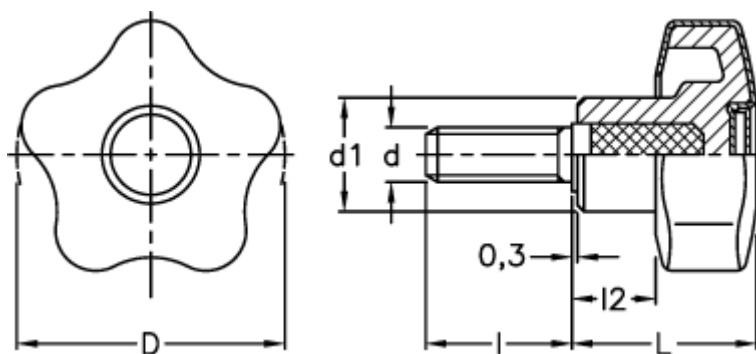

Varenummer: 23021700835

Beskrivelse: E+G Stjernegreb i termoplast

VCT.77 p-M12x30 SOFT C2 dækkappe RAL5024 - blå

## Mål

D	= 77
d1	= 26.0
d 6g	= M12
l	= 30
L	= 46.0
l2	= 21.0